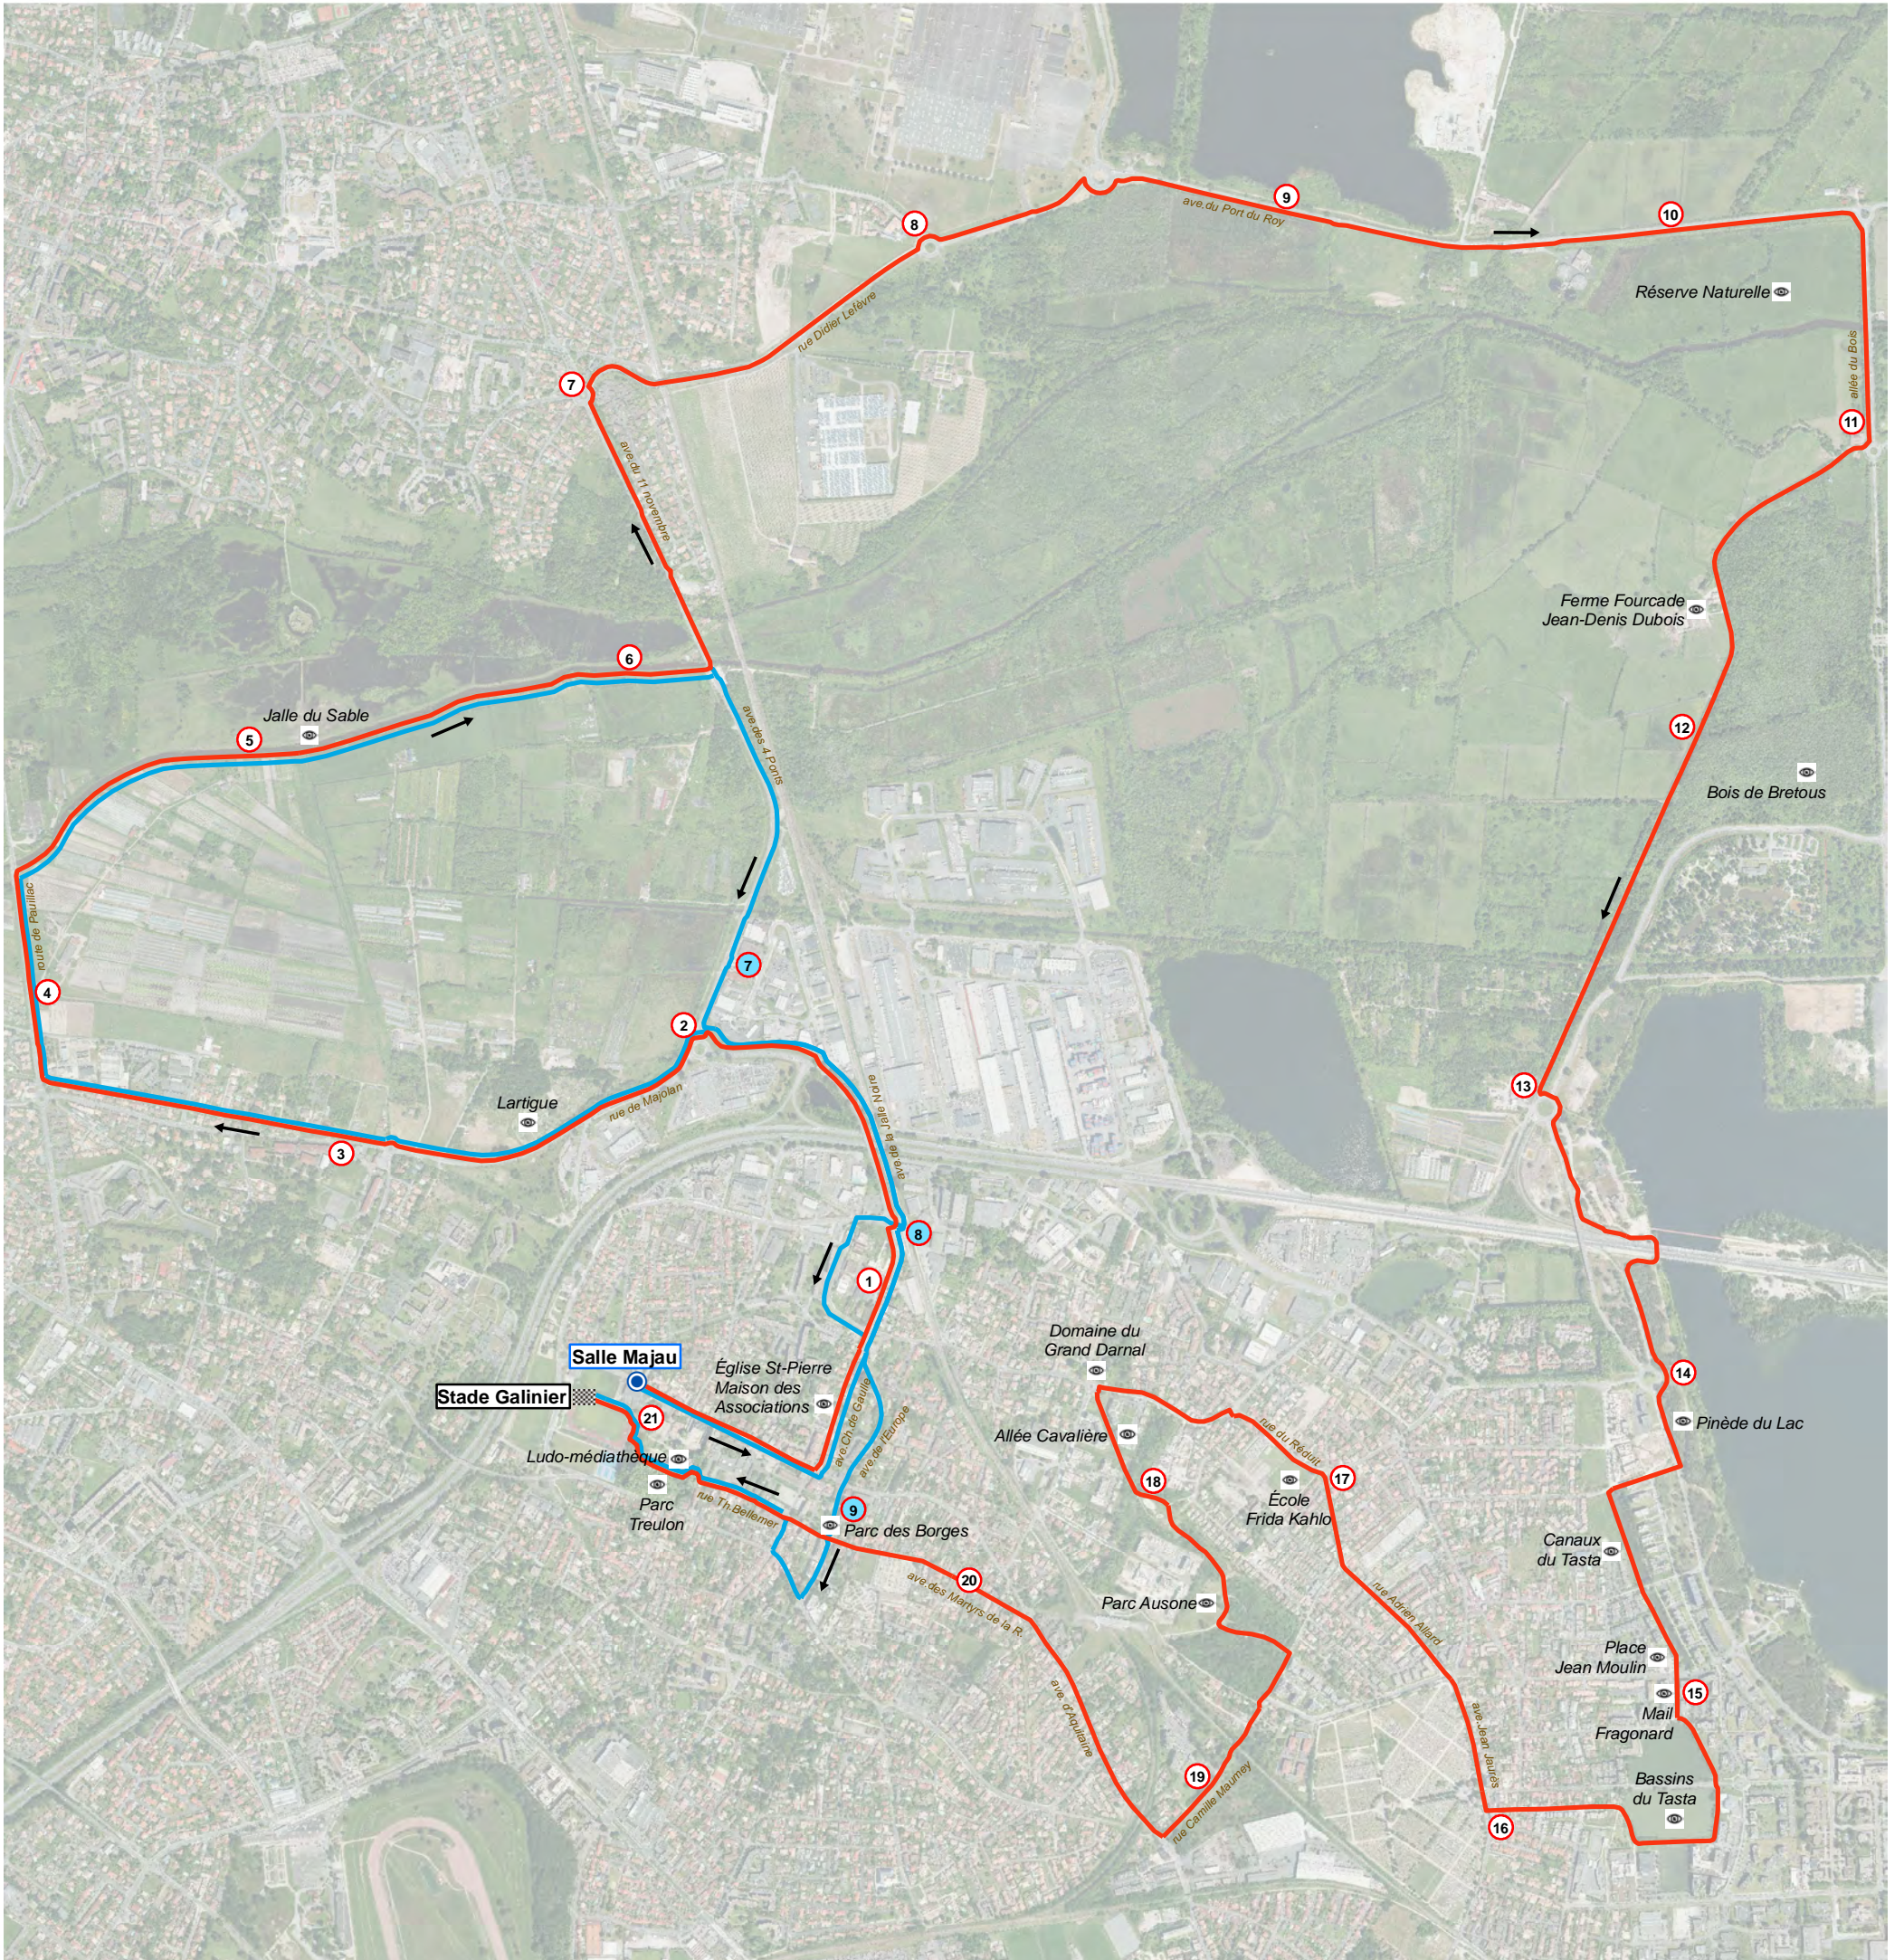

Bruges

SEMI-MARATHON DES JALLES

PARCOURS 2025 - SIMULATION

Longueur : 21,100 kms

- Départ Semi-Marathon - Avenue de Verdun
- Départ 10 kms - Avenue de Verdun
- Arrivée - Stade Galinier
- Lieux remarquables
- Parcours Semi-Marathon - 21,1 kms
- Parcours 10 kms
- Kilométrages

0 250 500 m